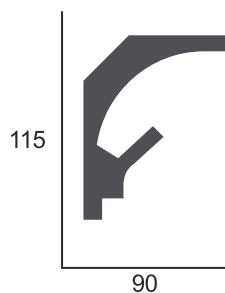

KD 201 1150 mm

KD 305 1150 mm

KD 303 1150 mm

*Декоративные архитектурные элементы Tesori это инновационная система скрытого освещения для нестандартных и смелых решений в дизайне интерьера.*

*Продукция Tesori изготовлена из экструдированного пенополистирола и со специальным полимерным покрытием на основе акриловых смол с добавлением мраморной крошки и кварцевого песка. Толщина слоя покрытия составляет до 1 мм, что позволяет создавать очень твердый, но ультра-легкий линейный профиль.*