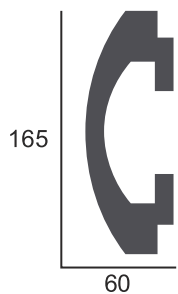

# TESORI®

*Декоративные архитектурные элементы  
для светодиодных систем  
непрямого освещения.*

МАГАЗИНЫ  
ЛЕПНОГО  
ДЕКОРА

8 (812) 327 32 47  
[www.decor-spb.ru](http://www.decor-spb.ru)

KD 203 1150 mm

KD 112 1150 mm