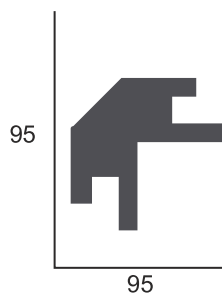

KD 203 1150 mm