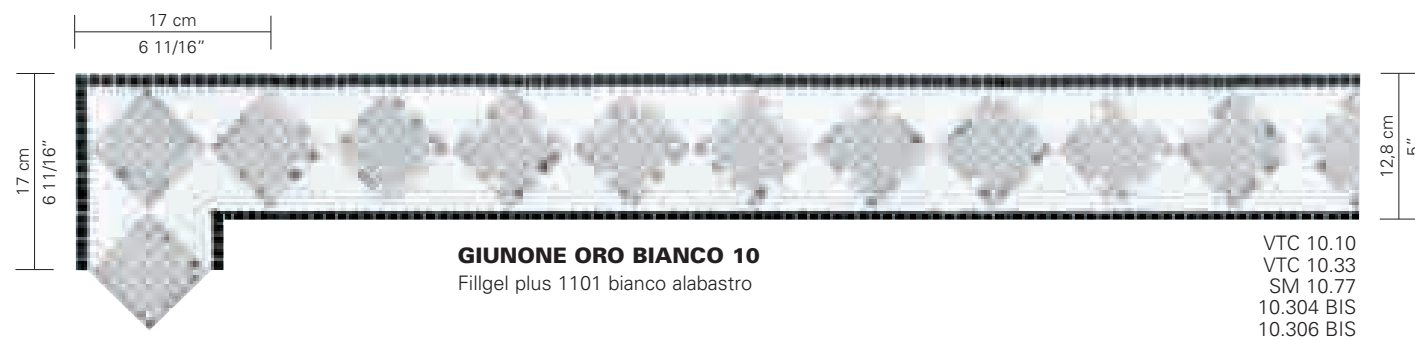

montato su carta / paper face mounted / collée sur papier / vorderseitig papiergeklebt / montado sobre papel
 Fillgel plus: stucco colorato Bisazza / coloured Bisazza grout / joint coloré Bisazza / farbige Bisazza Fugenmasse / junta de color Bisazza

ALFABETO positivo
 Fillgel plus 1101 bianco alabastro

ALFABETO negativo
 Fillgel plus 2201 nero ebano

FREGI opus romano 12 x 12 mm

borders
 frises
 Bordüren
 cenefas

Il fregio viene venduto a metro lineare. Per ricevere un preventivo, inviate la parola o frase da comporre.
 The border is sold by the linear meter. To receive a quotation, please send the word or phrase you wish to order.
 La frise est vendue par mètre linéaire, pour recevoir un devis, veuillez nous envoyer les mots ou le texte à composer.
 Die Bordüre wird pro laufenden Meter verkauft. Um einen Kostenvorschlag zu erhalten, nennen Sie uns das Wort oder den Satz, die Sie in Mosaik umgesetzt haben möchten.
 La cenefa se vende a metros lineales. Para recibir un presupuesto, enviar la palabra o frase que se quiera componer.

FREGI opus romano 12 x 12 mm

borders
 frises
 Bordüren
 cenefas

unità d'ordine 1 ml
 order unit 1 LF
 unité de commande
 bestelleinheit
 unidad de pedido

CHIOS

montato su carta / paper face mounted / collée sur papier / vorderseitig papiergeklebt / montado sobre papel
Fillgel plus: stucco colorato Bisazza / coloured Bisazza grout / joint coloré Bisazza / farbige Bisazza Fugenmasse / junta de color Bisazza